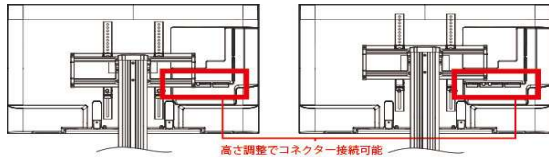

サイズ (型)	テレビ型式	EEX-TVS001	EEX-TVS010	EEX-TVS012	EEX-TVS015	EEX-TVS021	EEX-TVS022WH	EEX-TVS026	EEX-TVS028BK	EEX-TVS031WH	EEX-TVS032	EEX-TVS035BK	EEX-TVS037BRBK	EEX-TVS038BK	EEX-TVS040BK	EEX-TVS042BK
		32~65型	32型 縦55型	32~75型	55~100型	32~70型	32~65型	32~70型	32~65型	32~60型	17~32型	35~55型	32~55型	17~43型	32~55型	55~100型
																
49	49UB20K	○※6	○※8	○※9	×	○※9	○※9	○	○	○	×	○	○	×	○	×
	LT-49A620	○※6	○※8	○※9	×	○※9	○※9	○	○	○	×	○	○	×	○	×
	LT-49B620	○※6	○※8	○※9	×	○※9	○※9	○	○	○	×	○	○	×	○	×
	LT-49B628VC	○※6	○※8	○※9	×	○※9	○※9	○	○	○	×	○	○	×	○	×
43	43UB10PC	○	○※8	○※9	×	○※9	○※9	○	○	○	×	×	○	×	○	×
	43UB20K	○	○※8	○※9	×	○※9	○※9	○	○	○	×	○	○	×	○	×
	43UB28VC	○	○※8	○※9	×	○※9	○※9	○	○	○	×	○	○	×	○	×
	43WB10P	○	○※8	○※9	×	○※9	○※9	○	○	○	×	×	○	○	○	×
	43XDA20?	○	○※8	○※9	×	○※9	○※9	○	○	○	×	○	○	×	○	×
	43XUB30	○	×	×	×	×	×	○	○	×	×	○	○	○	○	×
	LT-43A620	○	○※8	○※9	×	○※9	○※9	○	○	○	×	○	○	○	○	×
	LT-43B620	○	○※8	○※9	×	○※9	○※9	○	○	○	×	○	○	○	○	×
	LT-43B625K	○	○※8	○※9	×	○※9	○※9	○	○	○	×	○	○	○	○	×
	LT-43B628VC	○	○※8	○※9	×	○※9	○※9	○	○	○	×	○	○	○	○	×
	LT-43D6210B	○	○※8	○※9	×	○※9	○※9	○	○	○	×	○	○	○	○	×
LT-43XUC38VC	○	×	○※9	×	○※9	○※9	○	○	○	×	○	○	○	○	×	
40	40FEA20	○	○※8	×	×	×	×	×	×	×	×	×	×	○	×	×
	LT-40A420	○	×	×	×	×	×	×	×	×	×	×	×	○	×	×
	LT-40C420B(W)	○	○※8	○※9	×	○※9	○※9	○	○	○	×	○	○	○	○	×
	LT-40D420B(W)	○	○※8	○※9	×	○※9	○※9	○	○	○	×	○	○	○	○	×
	LT-40E420B	○	○※8	○※9	×	○※9	○※9	○	○	○	×	○	○	○	○	×
	40FB10P	○	×	×	×	×	×	×	×	×	×	×	×	○	×	×
32	32WA10P	○※5	×	×	×	×	×	×	×	×	○	×	×	○	×	×
	32WB10P	○※5	×	×	×	×	×	×	×	×	○	×	×	○	×	×
	LT-32A32	○※5	×	×	×	×	×	×	×	×	○	×	×	○	×	×
	LT-32A320	○※5	×	×	×	×	×	×	×	×	○	×	×	○	×	×
	LT-32C320B(W)	○※5	×	×	×	×	×	○	×	×	○	×	×	○	×	×
	LT-32D320B(W)	○※5	×	×	×	×	×	○	×	×	○	×	×	○	×	×

※1 ブラケットがテレビよりはみ出します。

※2 取り付けは可能ですが、コネクタの一部が干渉する可能性があります。  
テレビ取り付け部品(ブラケット)を上下に設置調整する事でコネクタが接続可能です。

ブラケットの中心部から外れるとバランスを崩す可能性もありますので、出来る限り中心で設置して下さい。

※3 取り付けは可能ですが、コネクタの一部が干渉する可能性があります。  
テレビ取り付け部品(ブラケット)を左右に設置調整する事でコネクタが接続可能です。