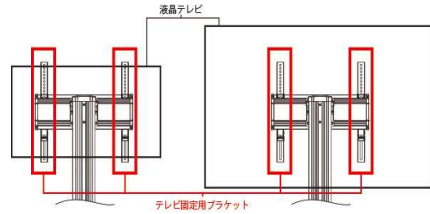

※1 ブラケットがテレビよりはみ出します。

※2 取り付けは可能ですが、コネクタの一部が干渉する可能性があります。  
テレビ取り付け部品(ブラケット)を上下に設置調整する事でコネクタが接続可能です。

ブラケットの中心部から外れるとバランスを崩す可能性もありますので、出来る限り中心で設置して下さい。

※3 取り付けは可能ですが、コネクタの一部が干渉する可能性があります。  
テレビ取り付け部品(ブラケット)を左右に設置調整する事でコネクタが接続可能です。