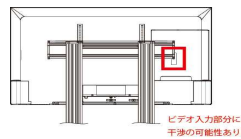

※1 ブラケットがテレビよりはみ出します。

※2 取り付けは可能ですが、コネクタの一部が干渉する可能性があります。  
テレビ取り付け部品(ブラケット)を上下に設置調整する事でコネクタが接続可能です。

ブラケットの中心部から外れるとバランスを崩す可能性もありますので、出来る限り中心で設置して下さい。

※3 取り付けは可能ですが、コネクタの一部が干渉する可能性があります。  
テレビ取り付け部品(ブラケット)を左右に設置調整する事でコネクタが接続可能です。

※4 テレビの設置は可能ですが、ビデオ入力のみ干渉して接続が不可となる可能性があります。

※5 ネジが付属しておりません。取り付けネジが別途必

※6 テレビカメラ用上棚について、構造上ご利用できない場合があります。

※7 ブラケットC部、2枚とも突起部分を上向きに設置す

※8 縦向きのみ設置可

※9 横向きのみ設置可能。(縦設置はモニターの重心の問題のため、おすすめできません)